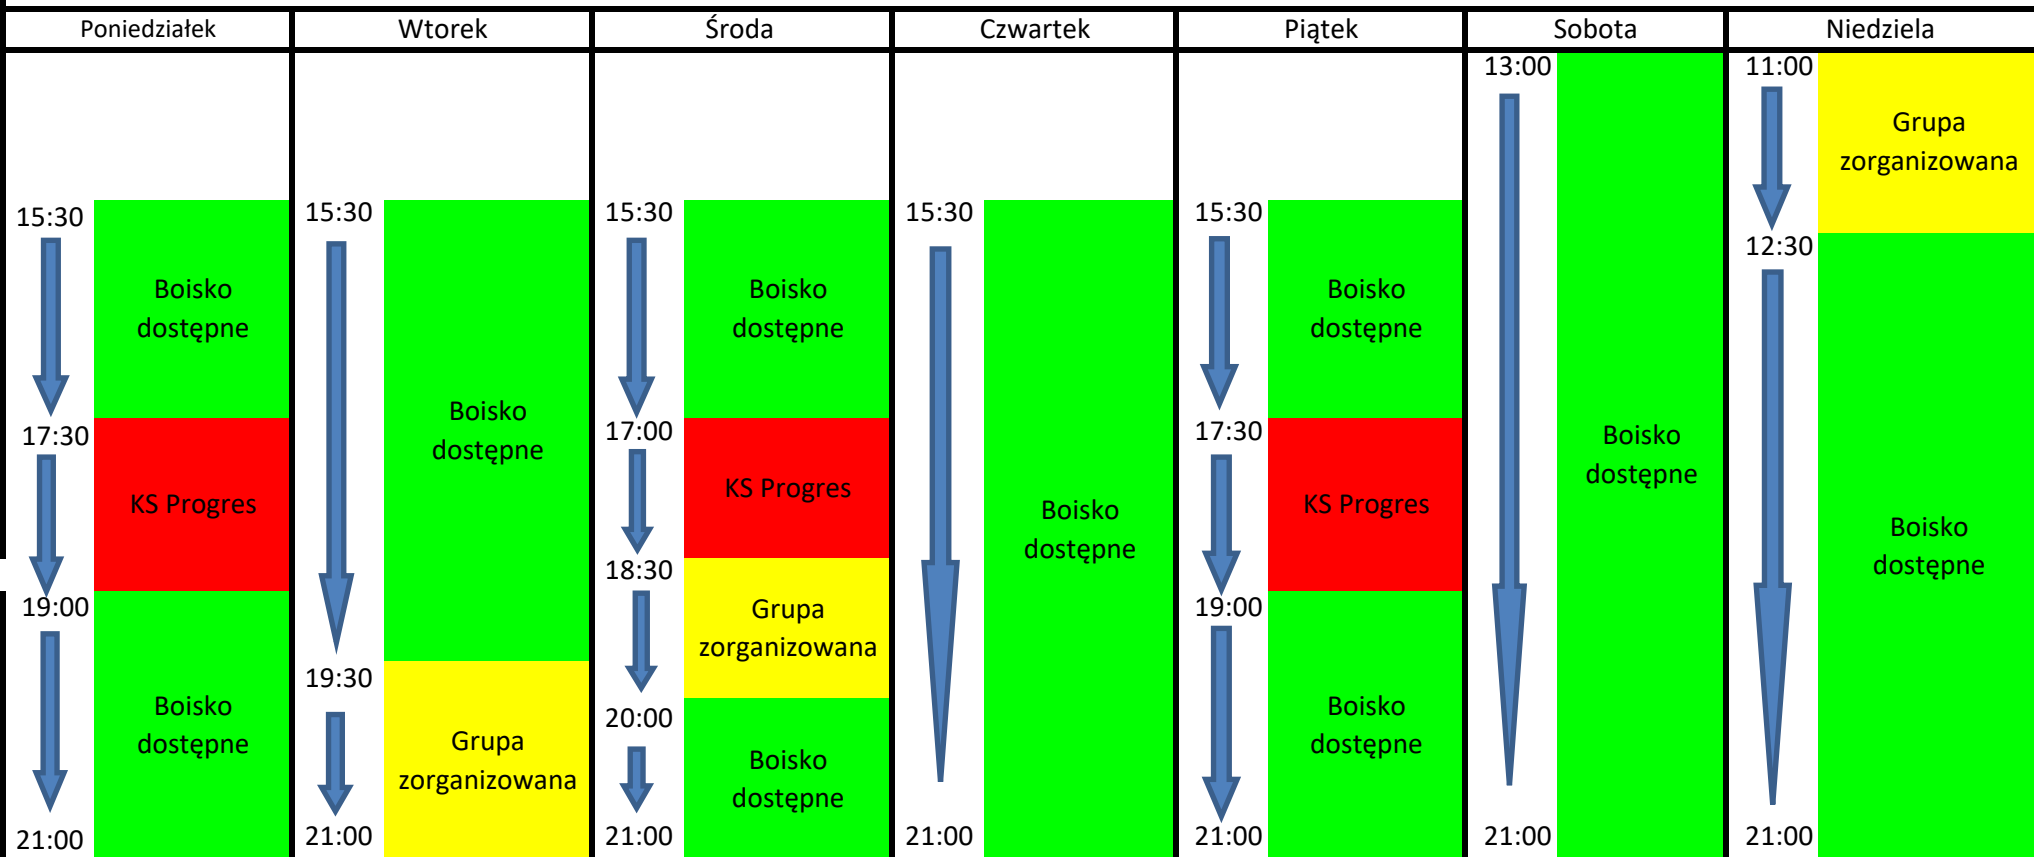

Grafik wykorzystania boiska piłkarskiego na ORLIKU przy ul. Zgierskiej w miesiącu PAŹDZIERNIKU 2021 roku

Jednocześnie informujemy, że boisko wielofunkcyjne dostępne jest
codziennie w godzinach funkcjonowania "Orlika"